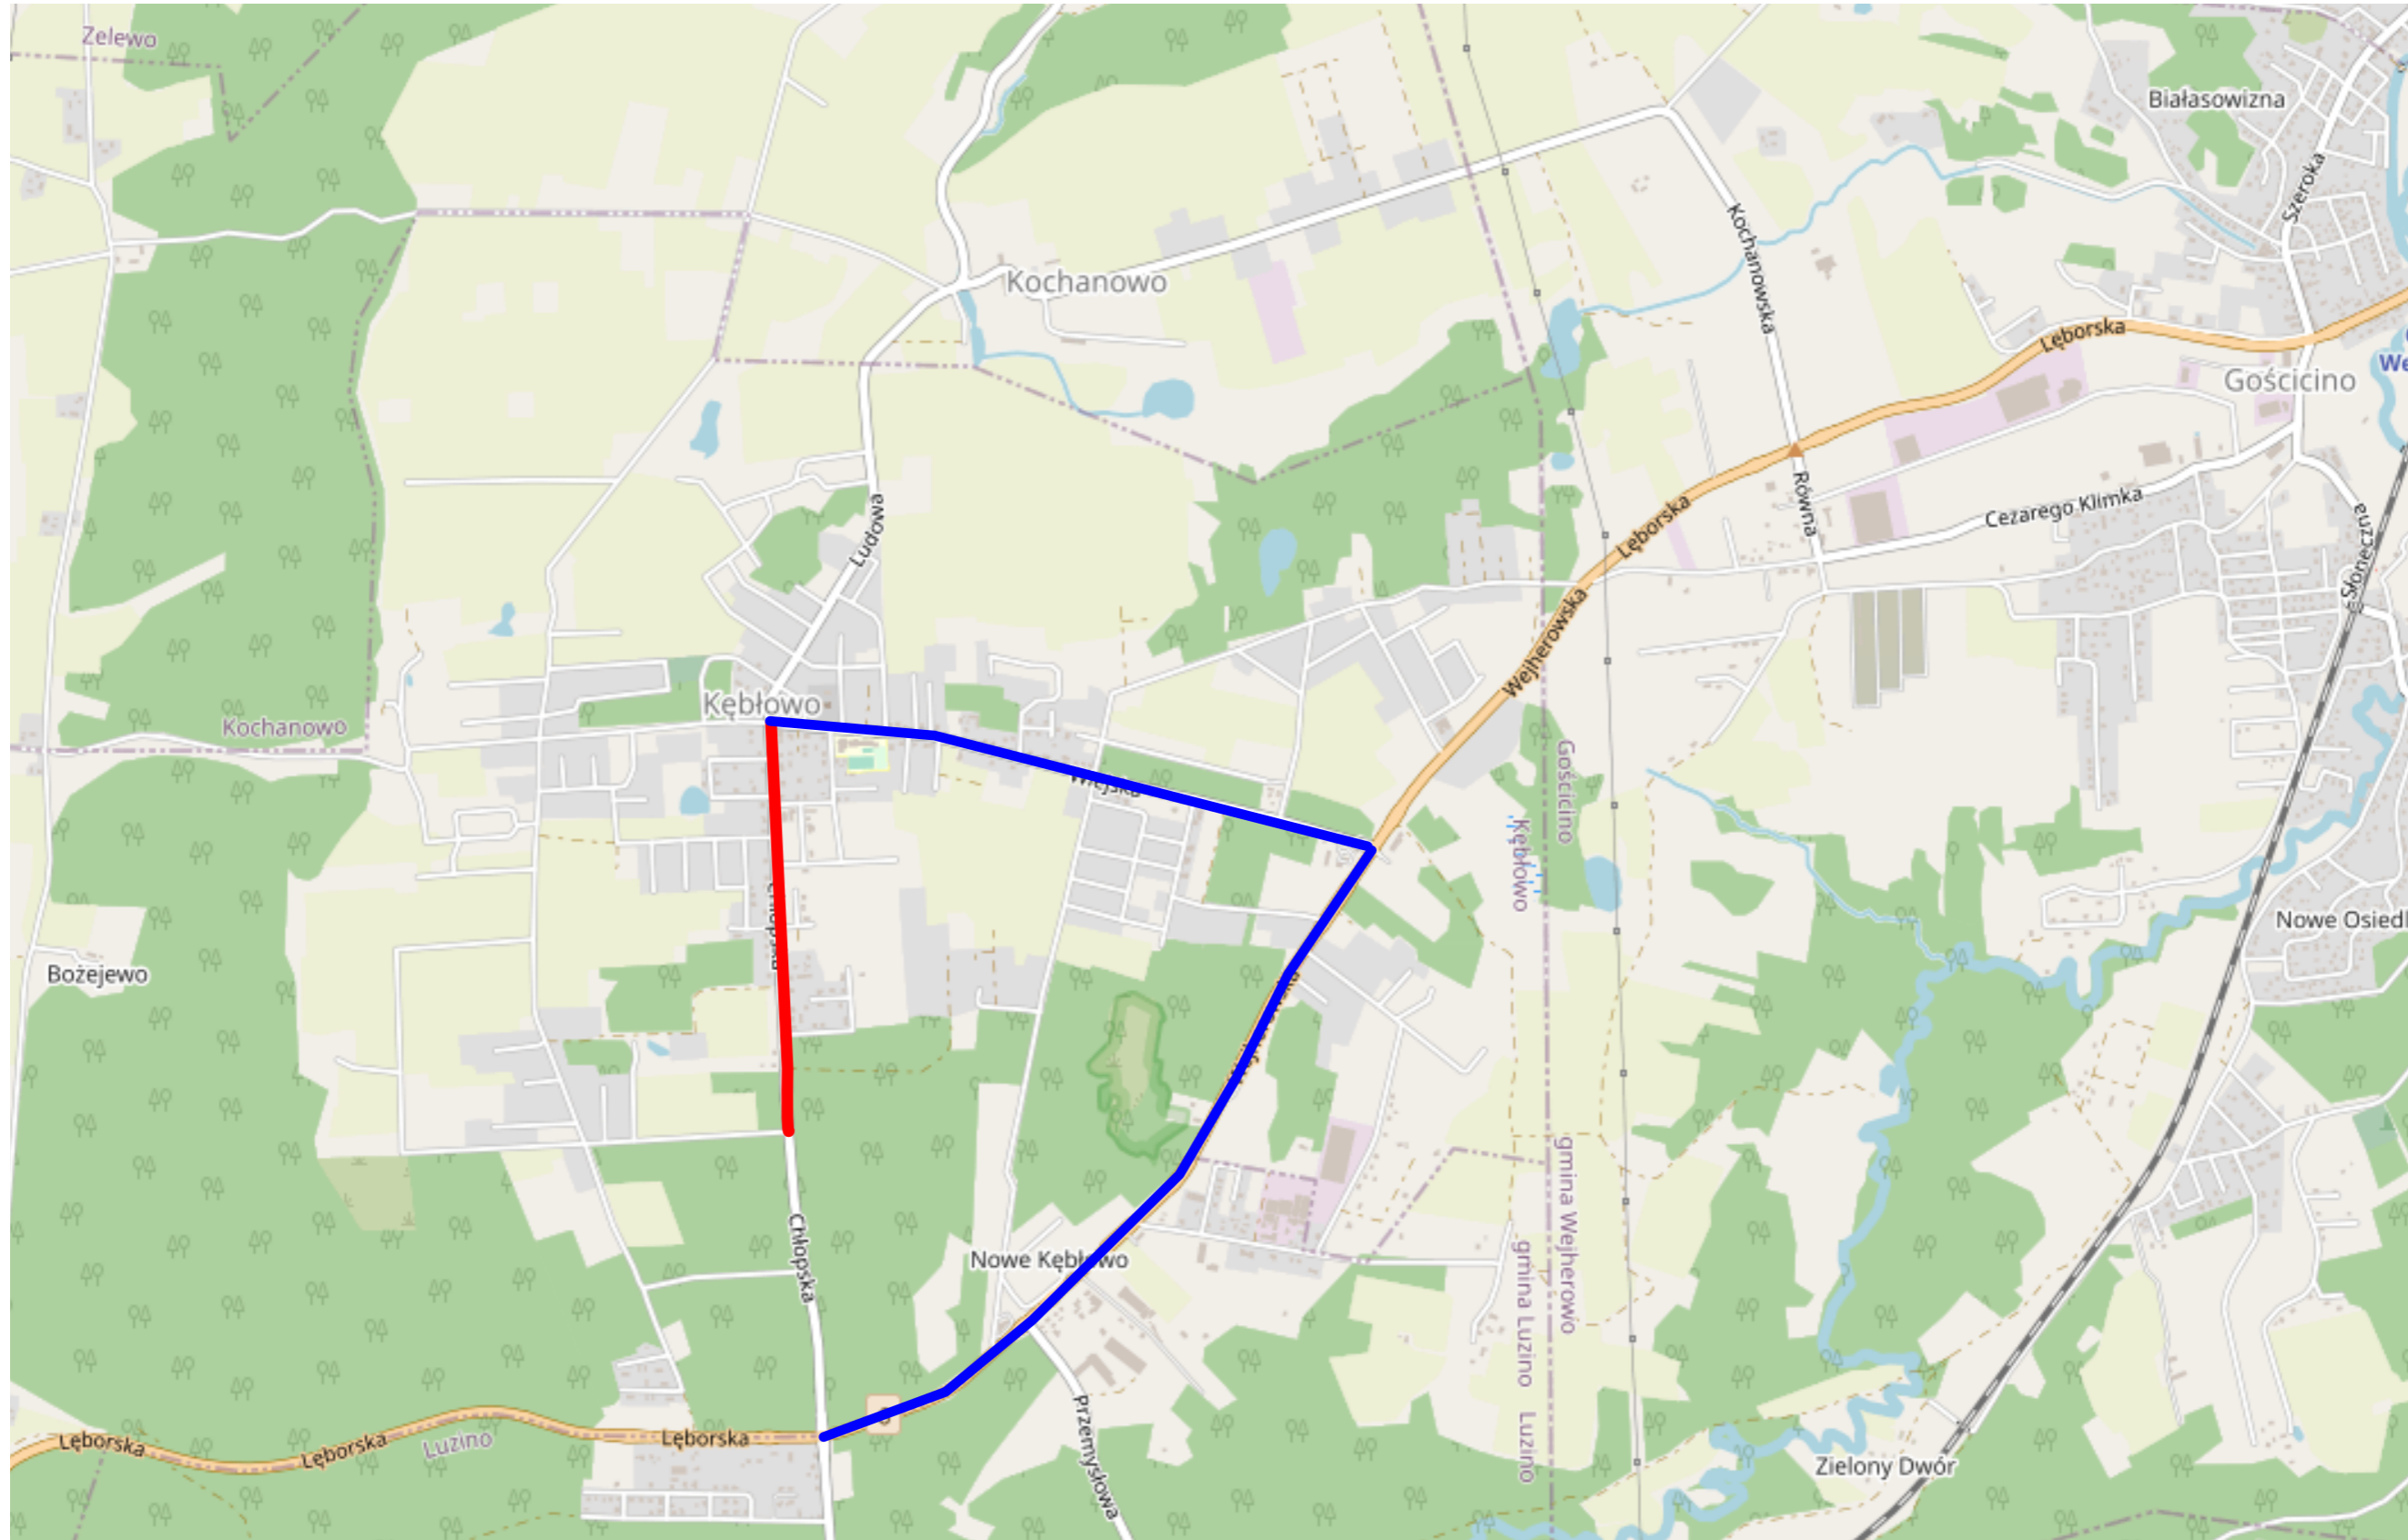

# Rozbudowa drogi powiatowej nr 1451G na odcinku przez miejscowość Kębłowo o długości ok. 850 m

 Zamknięty odcinek drogi powiatowej

 Zaprojektowany objazd